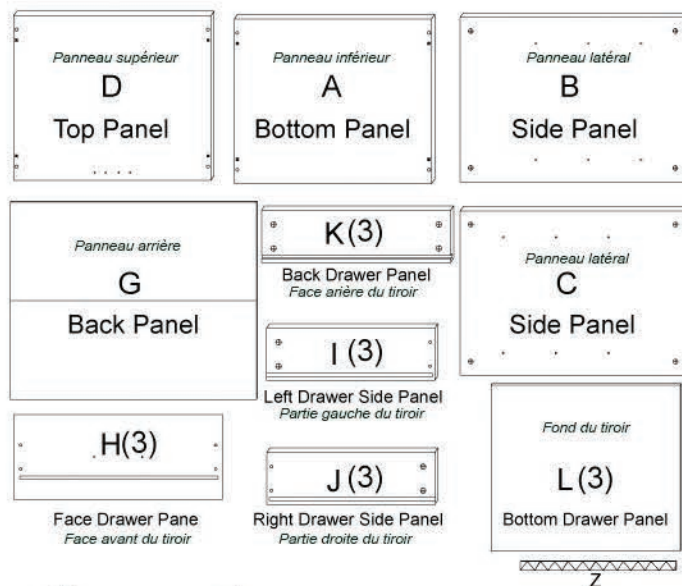

ETMDF51A

ELEM 81, rue de Gozée 6110 montigny-le-Tilleul BELGIQUE info@elemtechnic.com

1

2

3

5

7

4

6

8

9

11

13

10

12