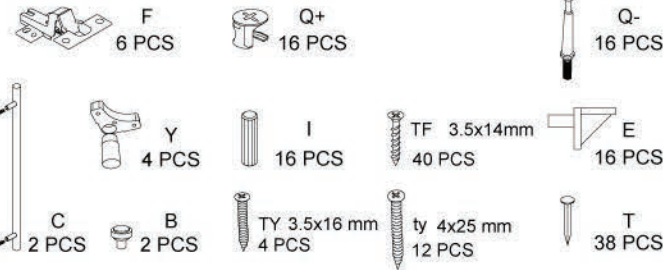

ETMDF51C

ELEM 81, rue de Gozée 6110 montigny-le-Tilleul BELGIQUE info@elemtechnic.com