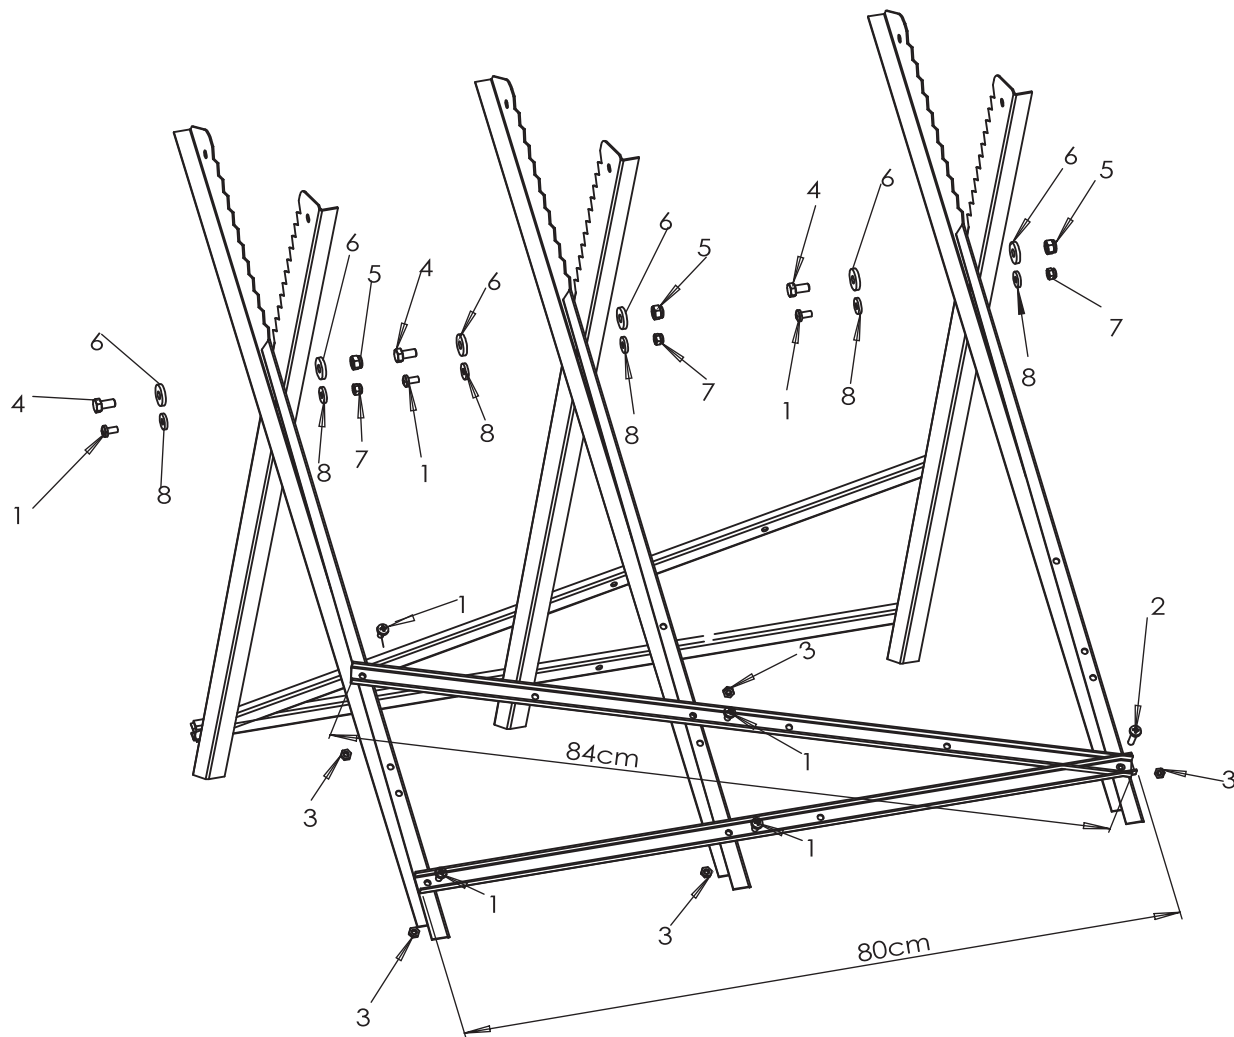

TB903-2

CHEVALET À BUCHE
ZAAGBOK
SAW TRESTLE
SÄGEBOCK

150Kg Max.

80x68x86.5cm
80x100x7cm
6,2Kg

Part1	M6*12		11X
Part2	M6*25		2X
Part3	M6 nut		10X
Part4	M8*16		3X
Part5	M8		3X
Part6	M8		6X
Part7	M6		3X
Part8	M6		6X