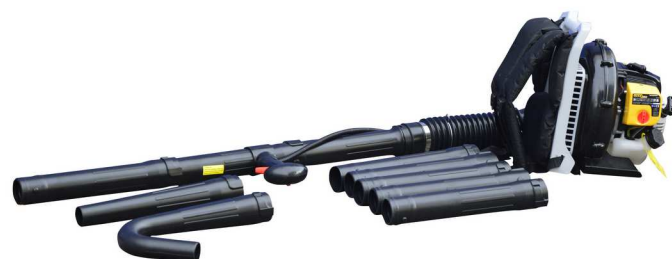

SOUFFLEUR THERMIQUE A DOS

EAN: 5411074172909

■ CARACTERISTIQUES :

Puissance: 26CC / 0,7 KW

Vitesse de rotation à vide: 7500t/min

Régime du ralenti: 3500t/min

Régime max: 9000t/min

Débit d'air : 8m³/min

Vitesse soufflerie: 280km/H

Capacité du réservoir d'essence(sans plomb):
500ml

■ AVANTAGES PRODUIT:

Dossier rembourré et bretelles réglables pour plus de confort !!!

Poignée de GAZ avec vitesse variable

Embouts ajustables pour plus de commodité

Système d' ANTI-VIBRATION

Très léger

Permet de nettoyer votre toit en toute sécurité tout en étant au sol.

(Livré avec 5 tuyaux d'extension + 1 x tuyau courbé pour corniches)

Hauteur de travail Max : 3,35 mt