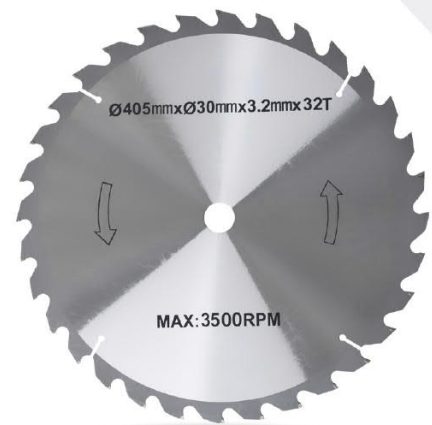

Réf: GSBE2240-2L

SCIE A BUCHES ELECTRIQUE

EAN: 5411074200992

■ CARACTERISTIQUES:

Puissance : 2200W

Diamètre de la lame 405x30x3,2mm

Profondeur de coupe max 135mm

Vitesse moteur: 2800t/min

Ce produit répond à la nouvelle norme Européenne en vigueur !!

■ AVANTAGES PRODUIT

LIVRE AVEC 1 LAME SUPPLEMENTAIRE

1 EXTRA LAME
INCLUDE

Master Box	Pallet
1	8

WARRANTY 5 YEARS
PROFESSIONAL GARDEO

5411074200992