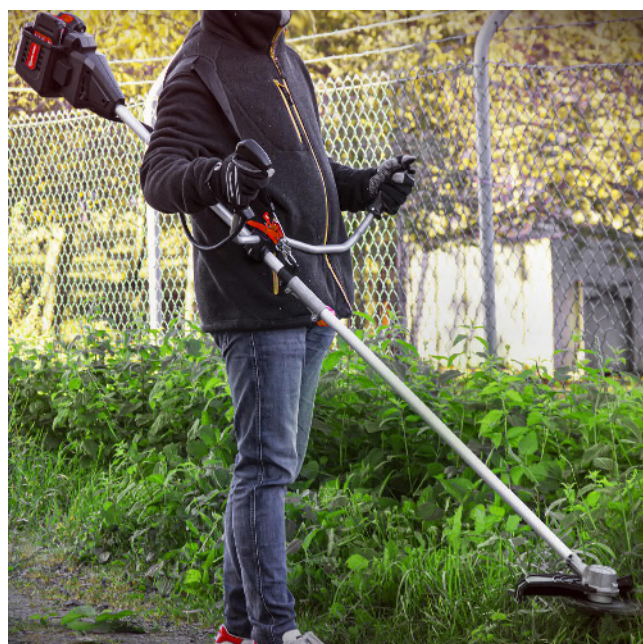

DEBROUSSAILLEUSE 40V (2X 20V)

EAN: 5411074219031

■ CARACTERISTIQUES

Puissance: 40V max (2 X 20V)

Moteur à induction

Largeur de coupe avec bobine : 34cm

Avance du fil par tap and go

Bobine: 2 fils (2mm de diamètre / Longueur
Fil 4 m)

Largeur de coupe avec la lame 3 dents :
25,5 cm

Livré en boîte couleur avec 2 batteries 2Ah
et un chargeur rapide 1H

■ AVANTAGES PRODUIT

2 en 1: bobine + lame

Moteur à induction

Master Box

1

5411074219031