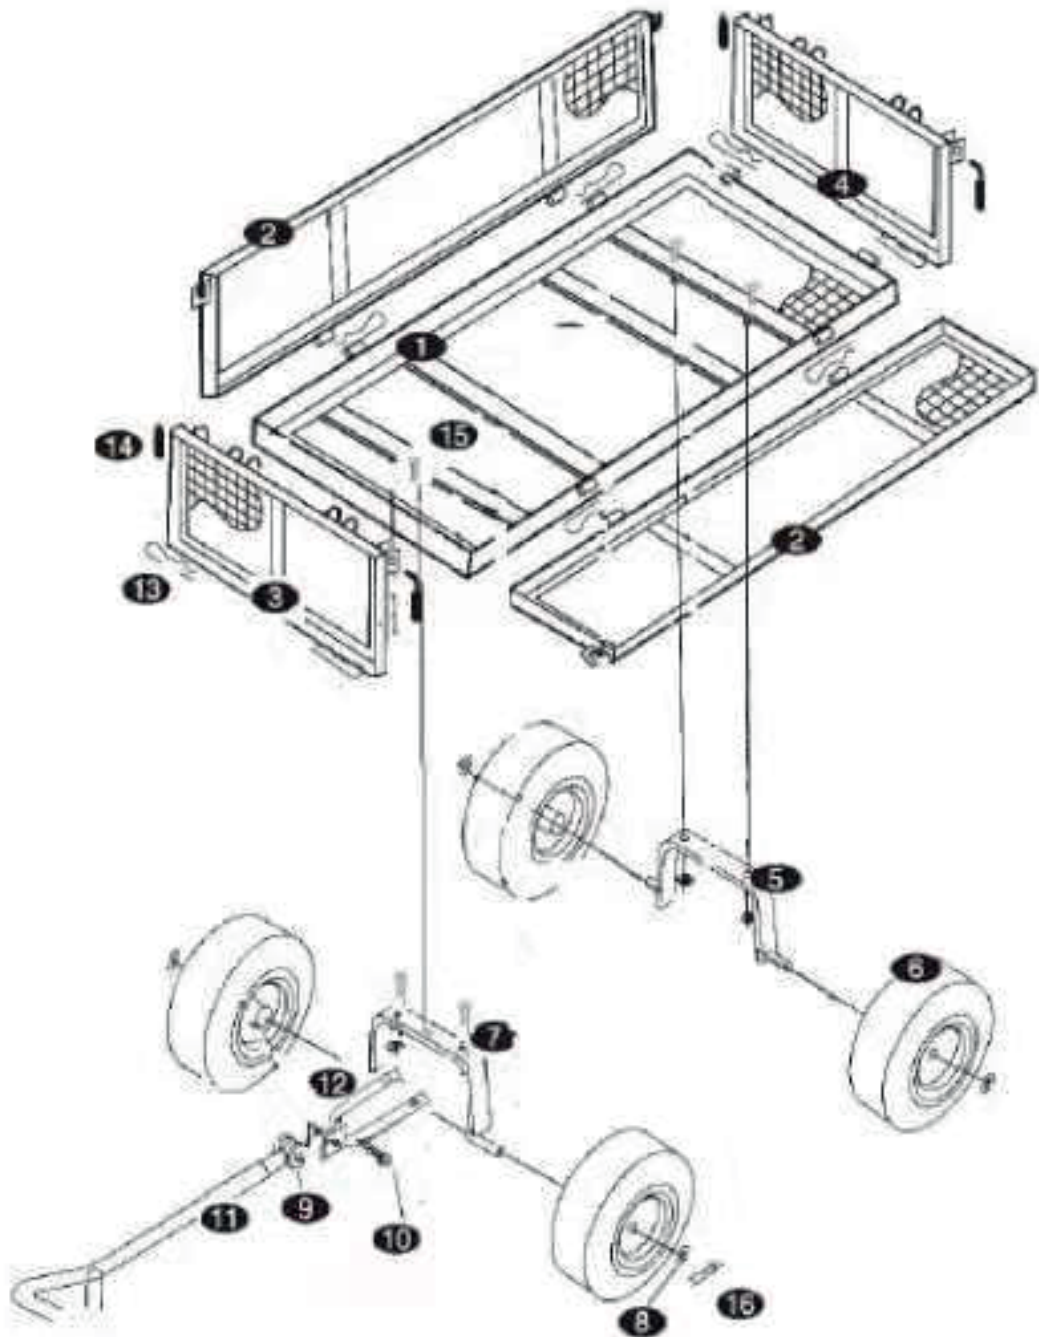

Chariot de jardin - Tuinwagen - Garden Trolley Gartenwagen - Carrello da giardino

**250KG
MAX**

**970x520
590/960mm**

Date d'arrivée - Arrival date - Ankunftsdatum
Aankomstdatum - Data di arrivo : 25/03/2020
Année de production - Production year - Fertigungsjahr
Productiejaar-Anno di produzione : 2019

18.5Kg

21.11.13068

Sn° : 2019.12:001~300

**Fabriqué en Chine - Made in China - Hergestellt in China
Vervaardigd in China - Fabbricato in Cina**

ELEM 81, rue de Gozée 6110 Montigny-le-Tilleul BELGIQUE
info@eco-repa.com www.eco-repa.com